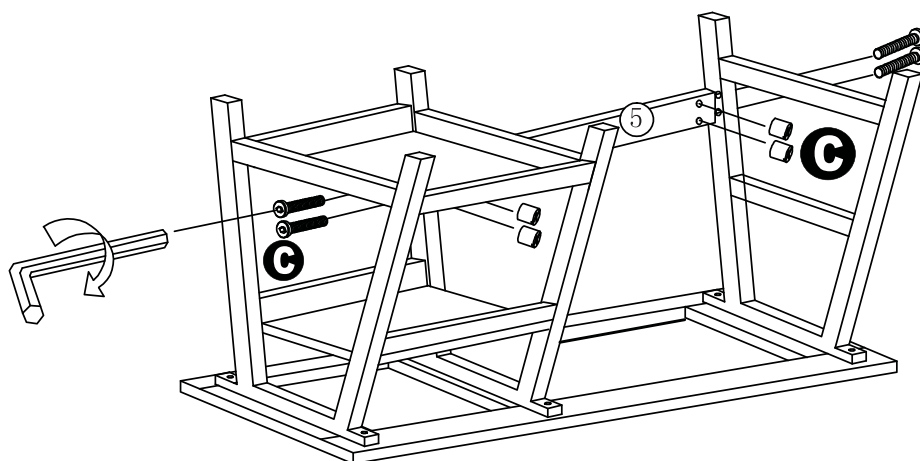

DUCO

desk

Bewaar deze handleiding • Please save this manual
Bitte bewahren Sie diese Montageanleitung • Merci de garder la notice de montage

MADE BY
WOOD

 <p>Ø7*35 Ø15*11.5mm 4*A</p>	 <p>Ø8*30mm 8*B</p>	 <p>M6*75mm Ø10*10mm 12*C</p>	 <p>M6*40mm 6*D</p>
 <p>Ø 21mm 12*F</p>	 <p>M4 1*G</p>		

1

2

3

4

5

6