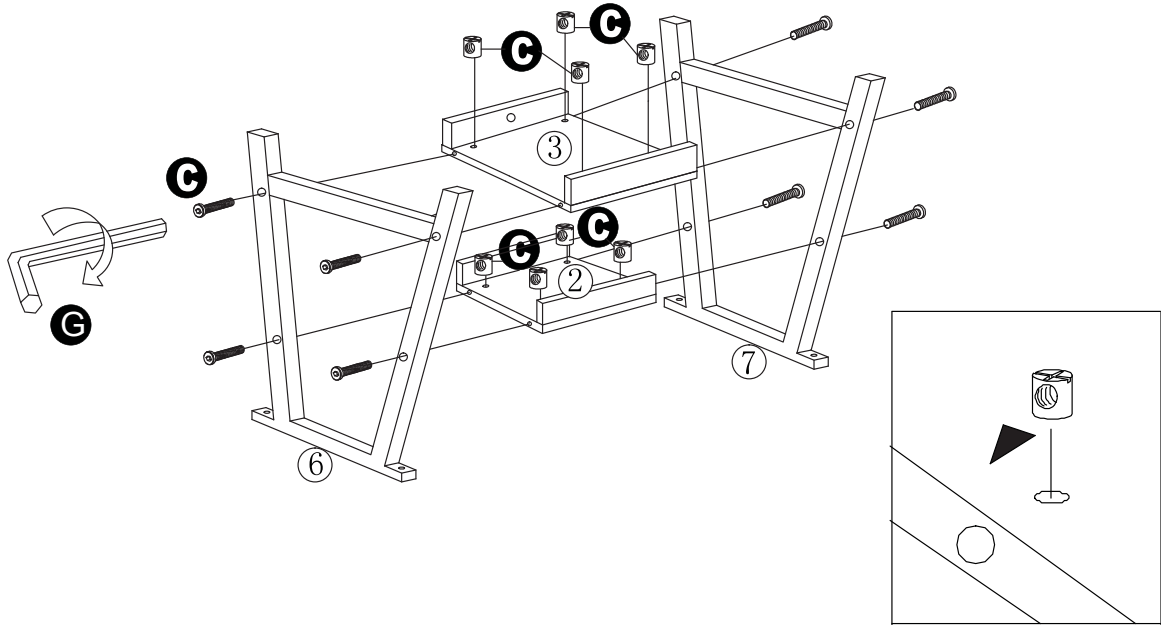

DUCO

desk

Bewaar deze handleiding • Please save this manual
Bitte bewahren Sie diese Montageanleitung • Merci de garder la notice de montage

MADE BY
WOOD

 <p>Ø7*35 Ø15*11.5mm 4*A</p>	 <p>Ø8*30mm 8*B</p>	 <p>M6*75mm Ø10*10mm 12*C</p>	 <p>M6*40mm 6*D</p>
 <p>Ø 21mm 12*F</p>	 <p>M4 1*G</p>		

1

2

3

4

5

6