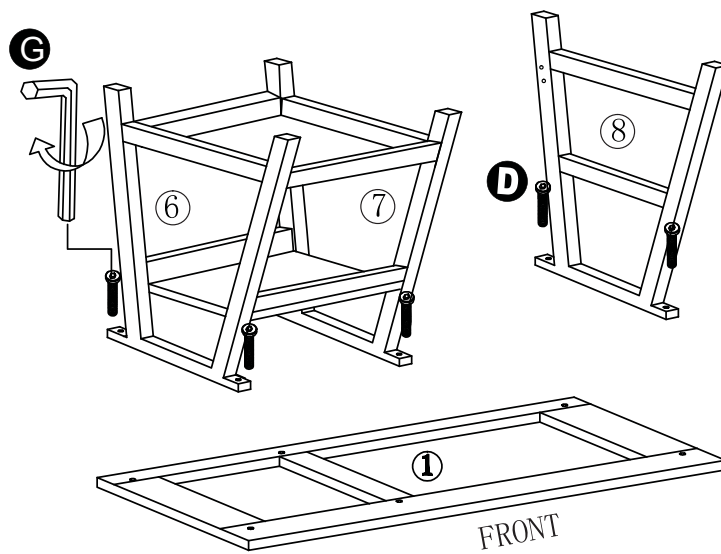

DUCO

desk

Bewaar deze handleiding • Please save this manual
Bitte bewahren Sie diese Montageanleitung • Merci de garder la notice de montage

MADE BY
WOOD

 <p>Ø7*35 Ø15*11.5mm 4*A</p>	 <p>Ø8*30mm 8*B</p>	 <p>M6*75mm Ø10*10mm 12*C</p>	 <p>M6*40mm 6*D</p>
 <p>Ø 21mm 12*F</p>	 <p>M4 1*G</p>		

1

2

3

4

5

6