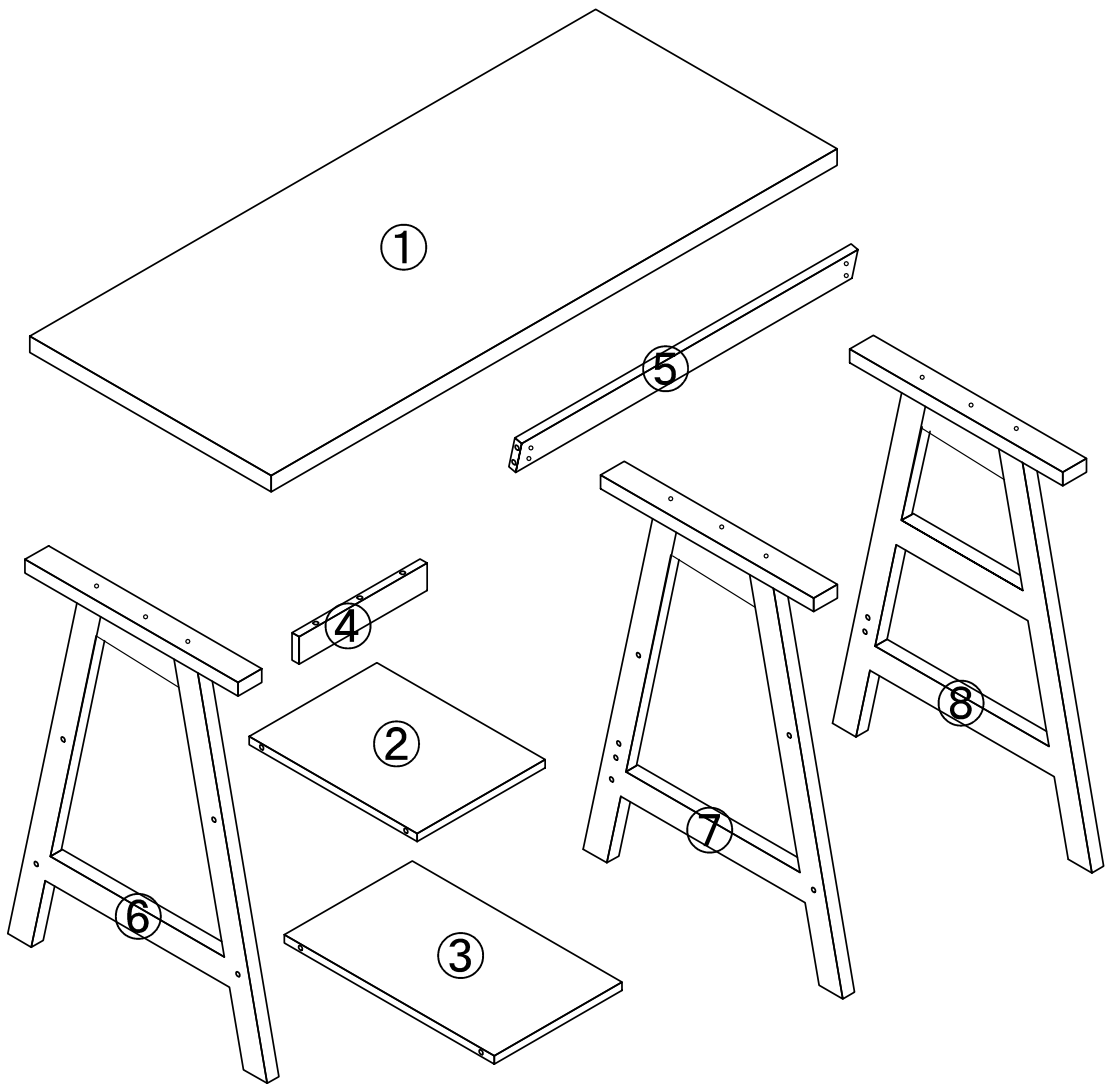

DUCO

desk

Bewaar deze handleiding • Please save this manual
Bitte bewahren Sie diese Montageanleitung • Merci de garder la notice de montage

MADE BY
WOOD

 <p>Ø7*35 Ø15*11.5mm 4*A</p>	 <p>Ø8*30mm 8*B</p>	 <p>M6*75mm Ø10*10mm 12*C</p>	 <p>M6*40mm 6*D</p>
 <p>Ø 21mm 12*F</p>	 <p>M4 1*G</p>		

1

2

3

4

5

6