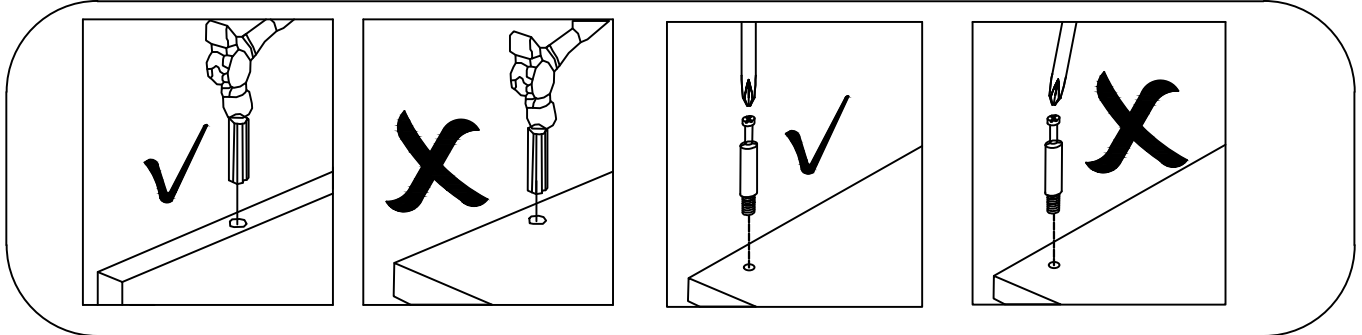

DUCO

desk

Bewaar deze handleiding • Please save this manual
Bitte bewahren Sie diese Montageanleitung • Merci de garder la notice de montage

MADE BY
WOOD

 <p>Ø7*35 Ø15*11.5mm 4*A</p>	 <p>Ø8*30mm 8*B</p>	 <p>M6*75mm Ø10*10mm 12*C</p>	 <p>M6*40mm 6*D</p>
 <p>Ø 21mm 12*F</p>	 <p>M4 1*G</p>		