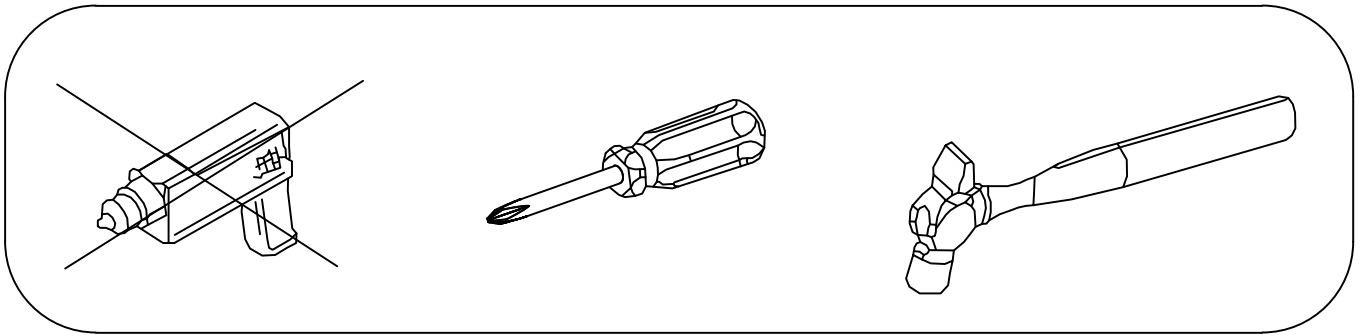

DUCO

desk

Bewaar deze handleiding • Please save this manual
Bitte bewahren Sie diese Montageanleitung • Merci de garder la notice de montage

MADE BY
WOOD

 <p>Ø7*35 Ø15*11.5mm 4*A</p>	 <p>Ø8*30mm 8*B</p>	 <p>M6*75mm Ø10*10mm 12*C</p>	 <p>M6*40mm 6*D</p>
 <p>Ø 21mm 12*F</p>	 <p>M4 1*G</p>		