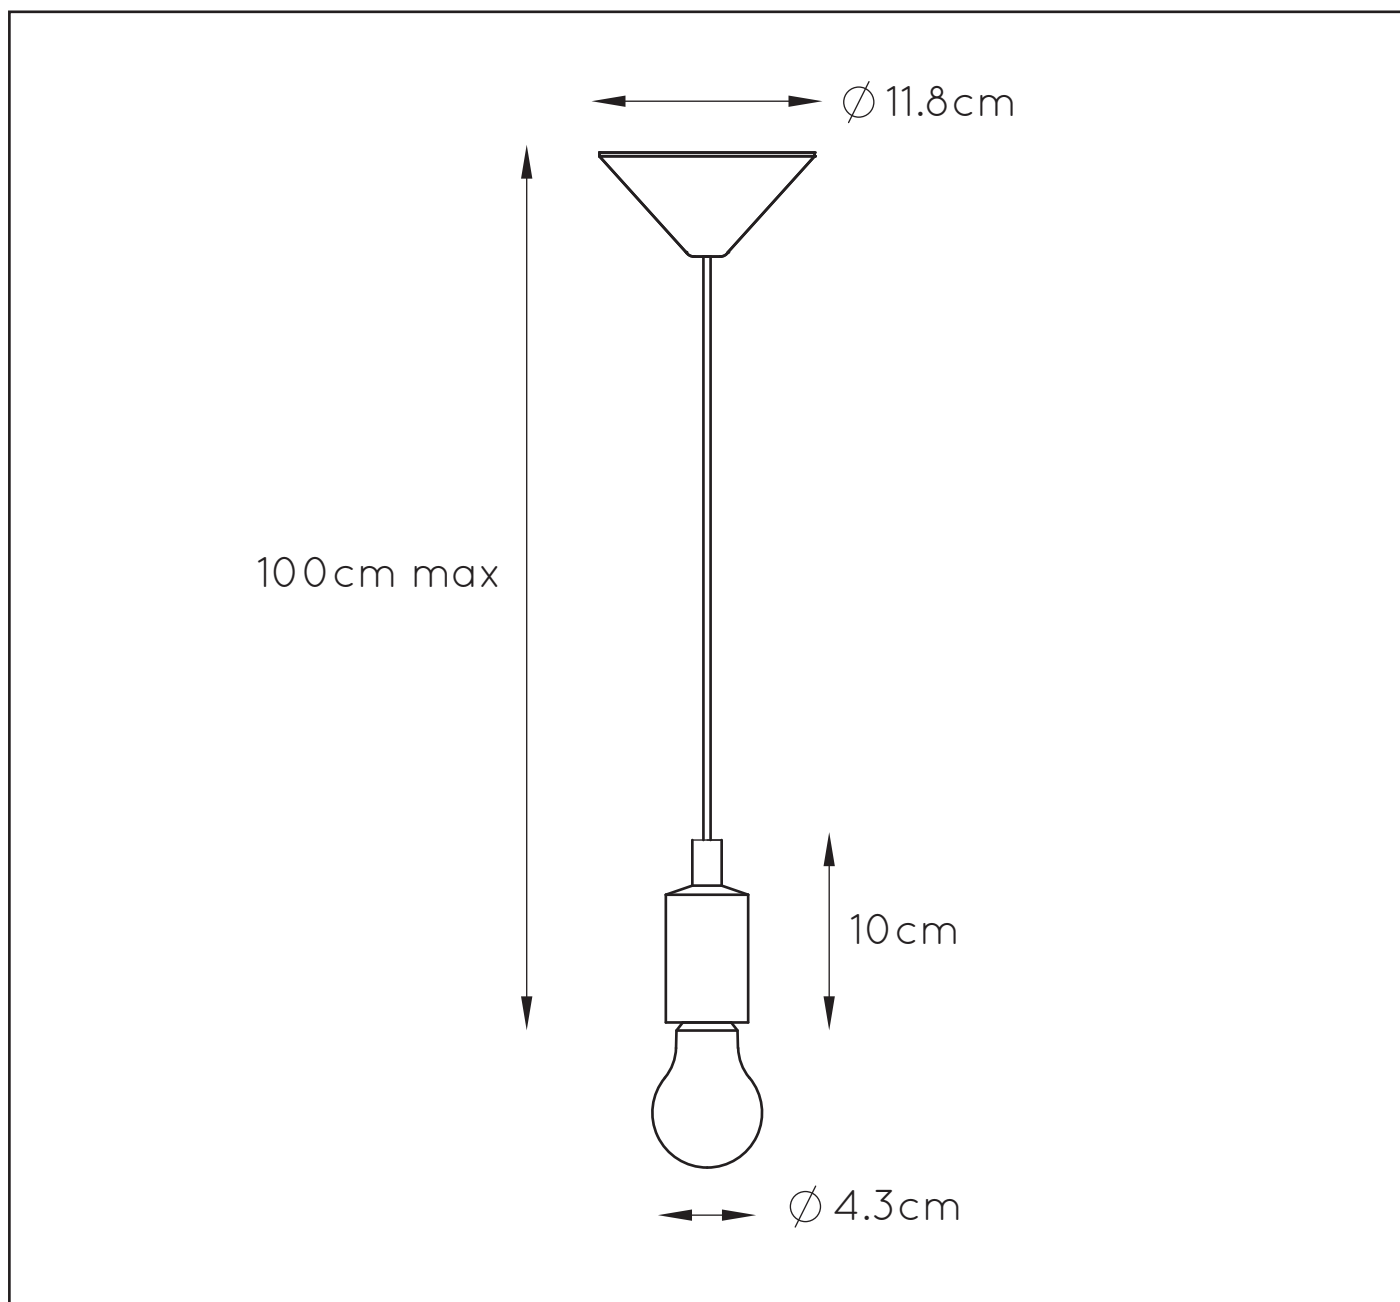

FIX

Item number : 08408/01/30

EAN code : 5411212082817