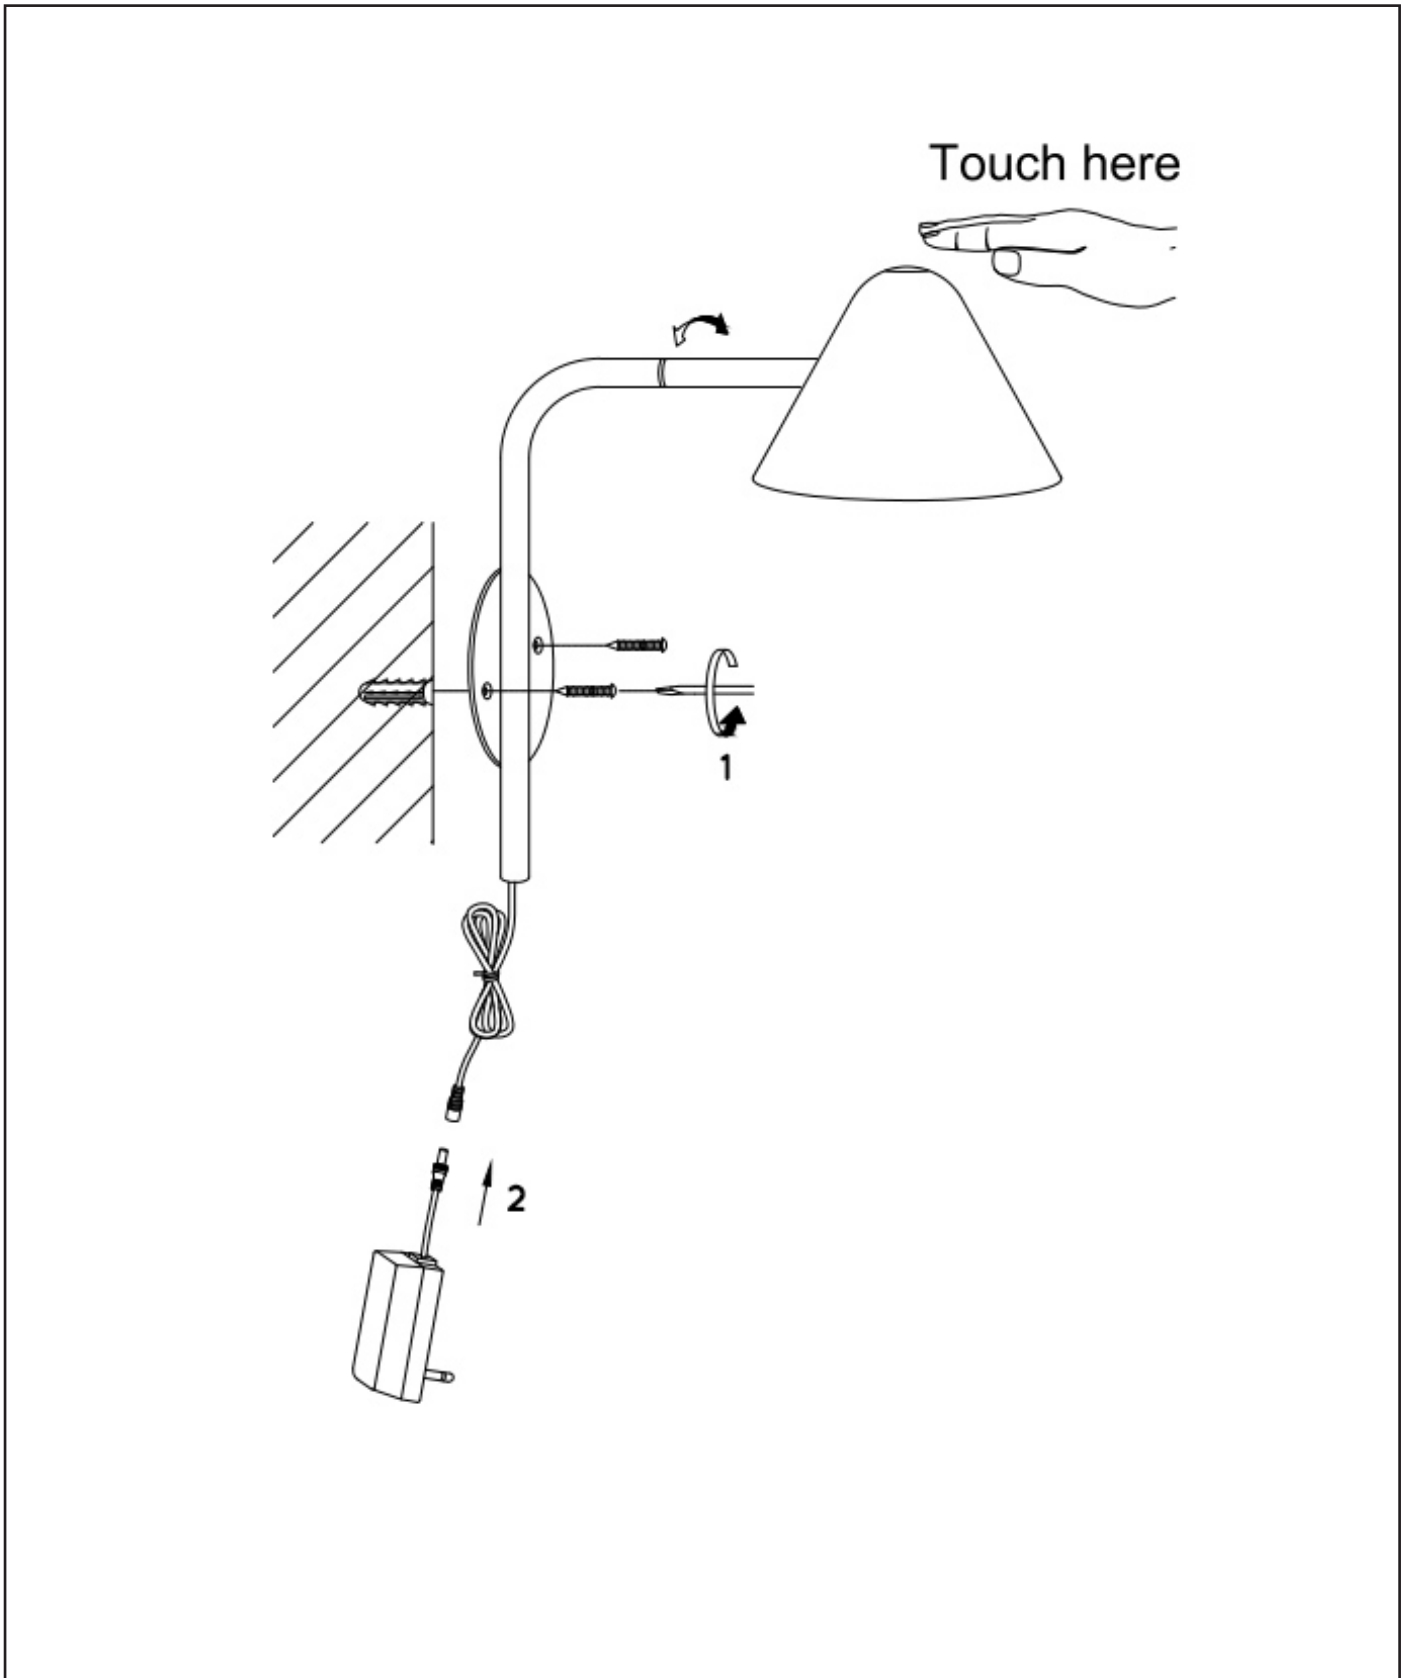

LUCIDE

GENERAL SPECIFICATIONS

General

Dimensions LxWxH : 30 cm x 27.5 cm x 15 cm
Height minimum : -
Height maximum : 30 cm
Dimensions shade LxWxH : Φ 15 cm x 12 cm
Main material : Metal
Ceiling rose material : -
Color : Black
Style : Modern
Shape : -
Weight : 0.75 kg
Warranty : 3 years

Product specifications

Dimmable : No
Light direction : Downlight
Adjustable in height : No
Directional : Directional
Cable : Yes, Cable On Product
Cable length : 200 cm
Sensor : Without Sensor
Control : Light Switch Control
IP-Class : 20
Electric class : 3
Light source including ?: Yes
Lamp socket : -
Light source number : 1
Power requirements :
DC 12V 0.5A(100V-240V-50Hz main input)
Bulb type & maximum wattage : 3W LED

For more specifications of this product please visit
www.lucide.com

DEVON

Item number : 20215/05/30
EAN code : 5411212201836

For more specifications, dimensions please visit
www.lucide.com

Dit product bevat een lichtbron van energie-efficiëntieklasse F
 Ce produit contient une source lumineuse de classe énergétique F
 This product contains a light source of energy efficiency class F
 Dieses Produkt enthält eine Lichtquelle der Energieeffizienzklasse F
 Ten produkt zawiera źródło światła o klasie efektywności energetycznej F