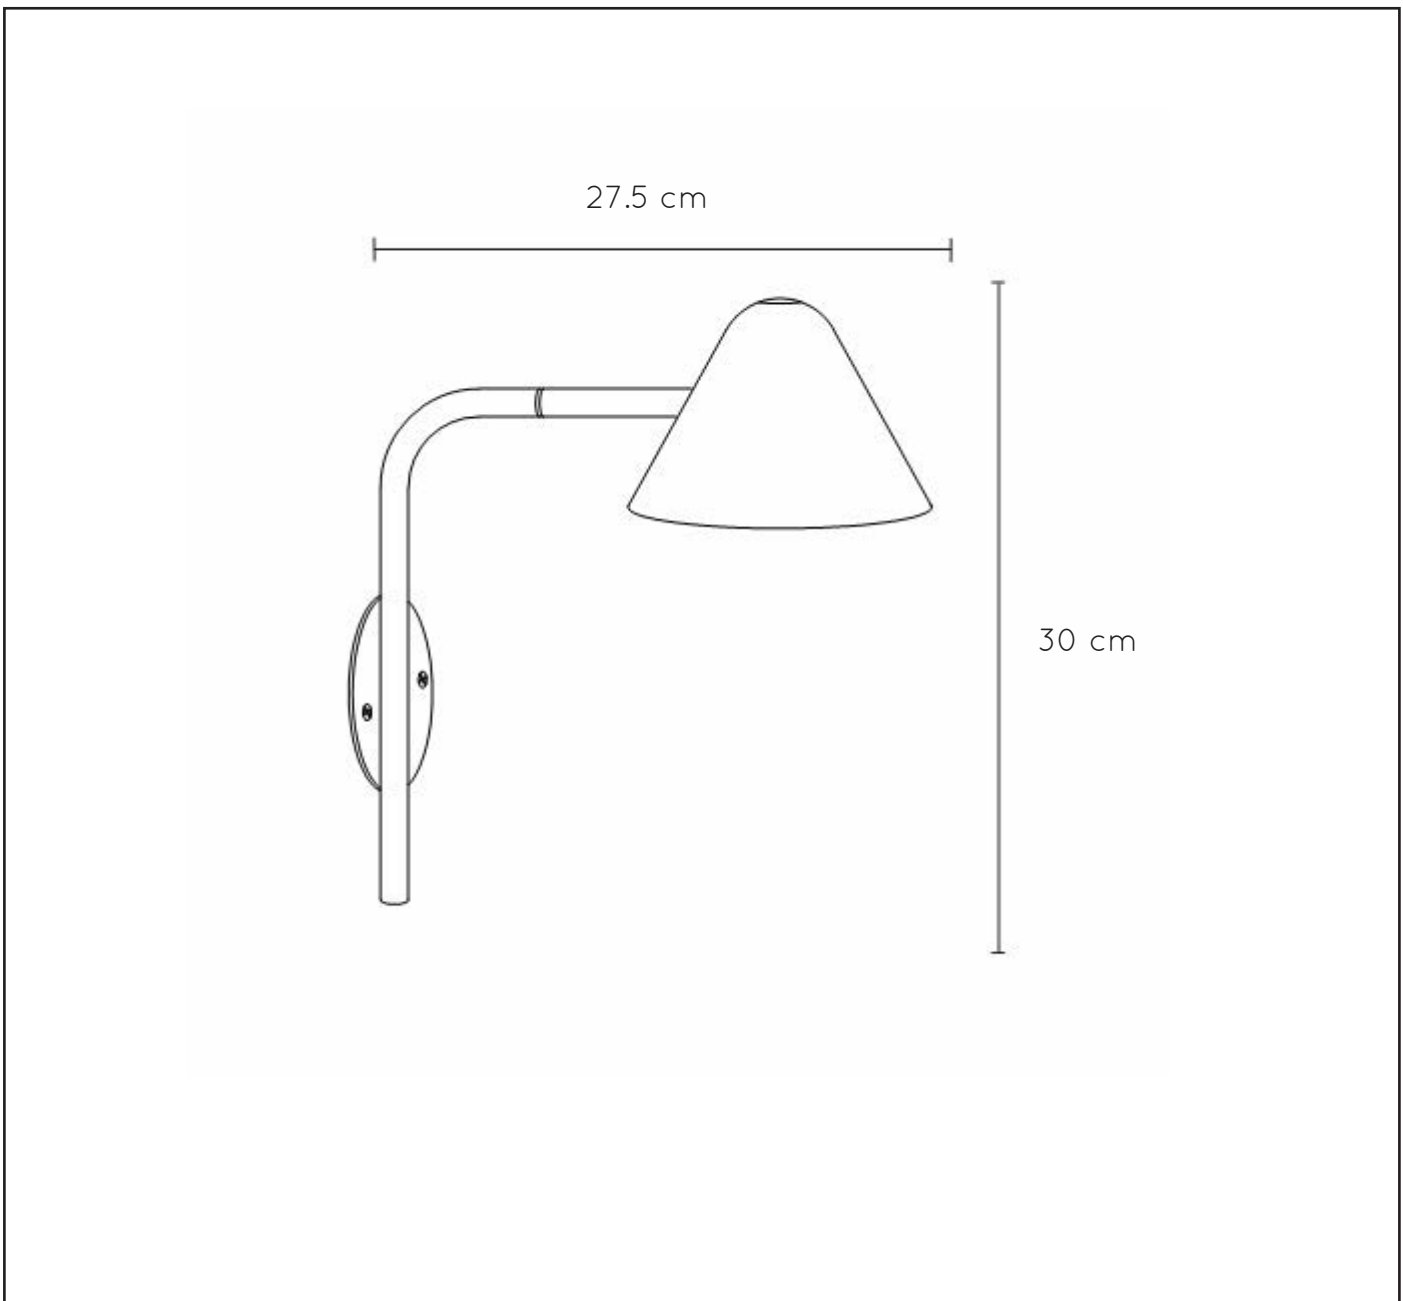

LUCIDE

GENERAL SPECIFICATIONS

General

Dimensions LxWxH : 30 cm x 27.5 cm x 15 cm
Height minimum : -
Height maximum : 30 cm
Dimensions shade LxWxH : Φ 15 cm x 12 cm
Main material : Metal
Ceiling rose material : -
Color : Black
Style : Modern
Shape : -
Weight : 0.75 kg
Warranty : 3 years

Product specifications

Dimmable : No
Light direction : Downlight
Adjustable in height : No
Directional : Directional
Cable : Yes, Cable On Product
Cable length : 200 cm
Sensor : Without Sensor
Control : Light Switch Control
IP-Class : 20
Electric class : 3
Light source including ?: Yes
Lamp socket : -
Light source number : 1
Power requirements :
DC 12V 0.5A(100V-240V-50Hz main input)
Bulb type & maximum wattage : 3W LED

For more specifications of this product please visit
www.lucide.com

DEVON

Item number : 20215/05/30
EAN code : 5411212201836

For more specifications, dimensions please visit
www.lucide.com

Dit product bevat een lichtbron van energie-efficiëntieklasse F
 Ce produit contient une source lumineuse de classe énergétique F
 This product contains a light source of energy efficiency class F
 Dieses Produkt enthält eine Lichtquelle der Energieeffizienzklasse F
 Ten produkt zawiera źródło światła o klasie efektywności energetycznej F