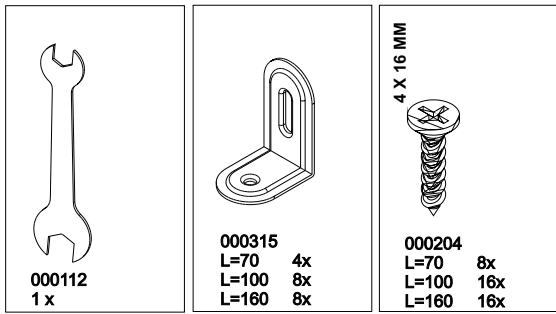

LARGO

bankje

L=70cm

L=100cm

L=160cm

Zaadmarkt 25 1681 PD Zwaagdijk-Oost NL

www.wood.nl

3