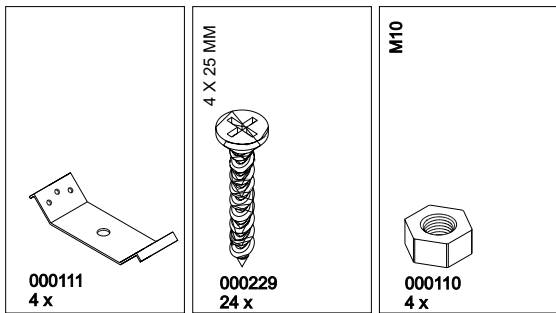

LARGO

bankje

L=70cm

L=100cm

L=160cm

Zaadmarkt 25 1681 PD Zwaagdijk-Oost NL

www.wood.nl

3