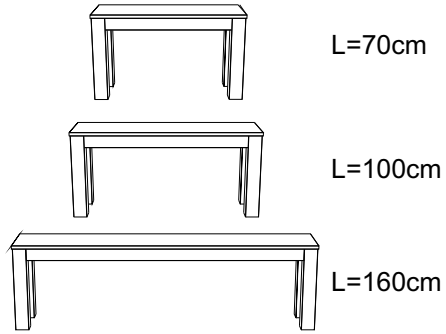

LARGO

bankje

L=70cm

L=100cm

L=160cm

Zaadmarkt 25 1681 PD Zwaagdijk-Oost NL

www.wood.nl

3