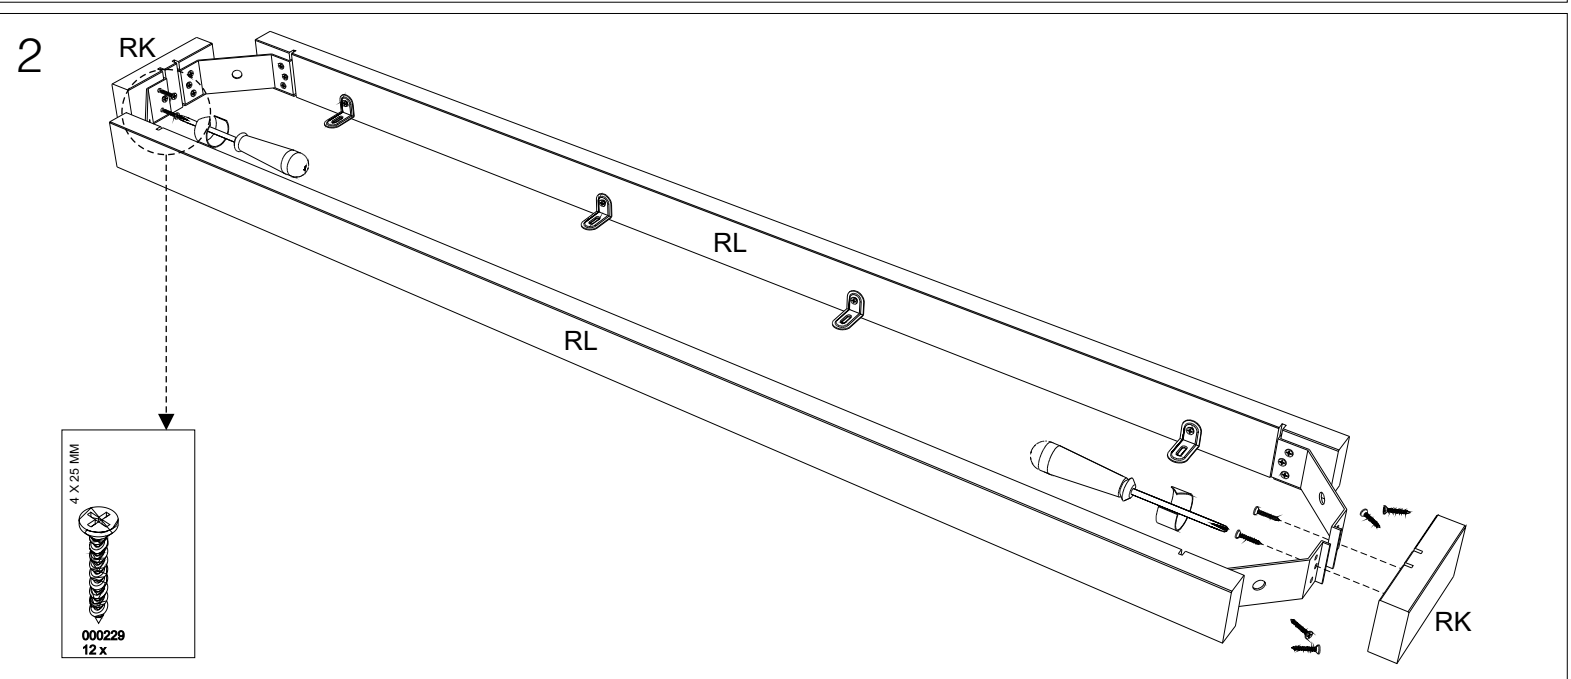

LARGO

bankje

L=70cm

L=100cm

L=160cm

Zaadmarkt 25 1681 PD Zwaagdijk-Oost NL

www.wood.nl

3