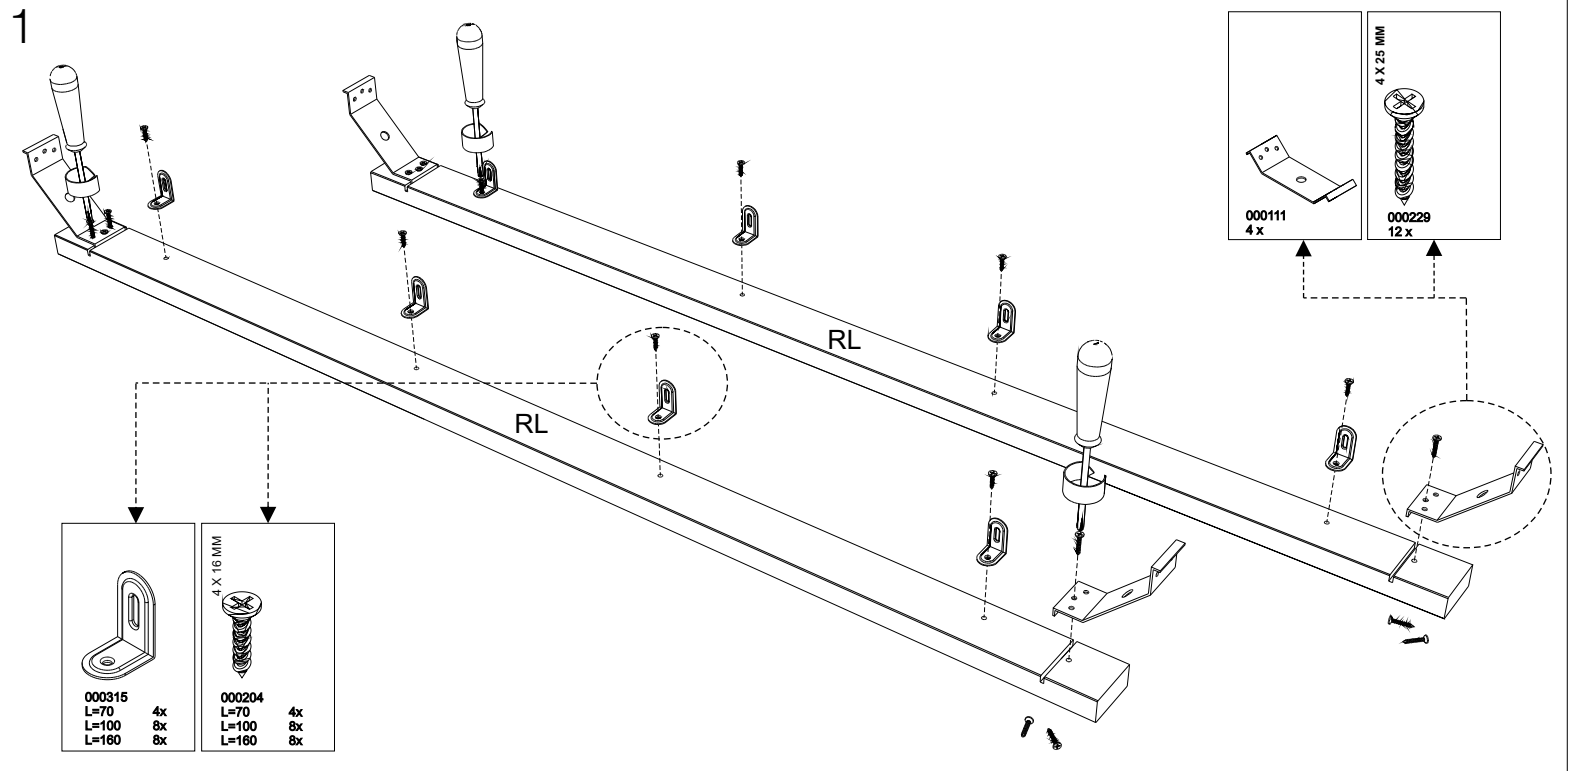

LARGO

bankje

L=70cm

L=100cm

L=160cm

Zaadmarkt 25 1681 PD Zwaagdijk-Oost NL

www.wood.nl

3